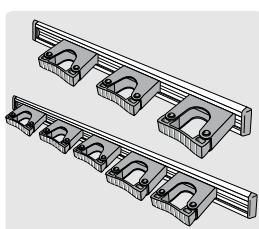

TOOLFLEX Aluminiumskena med monterade redskapshållare. Butiksförpackning, inkl skruvsats.			
Art.nr	Längd	Färg	Antal / kartong
555-x	50 cm, 2x510-x+1x520-x	x=0 ■ x=1 ■ x=2 ■ x=3 □ x=5 ■ x=6 ■ x=7 ■	10 st
555-30-x	50 cm, 3x510-x	x=0 ■ x=1 ■ x=2 ■ x=3 □ x=5 ■ x=6 ■ x=7 ■	10 st
556-x	90 cm, 3x510-x+2x520-x	x=0 ■ x=1 ■ x=2 ■ x=3 □ x=5 ■ x=6 ■ x=7 ■	10 st
556-50-x	90 cm, 5x510-x	x=0 ■ x=1 ■ x=2 ■ x=3 □ x=5 ■ x=6 ■ x=7 ■	10 st