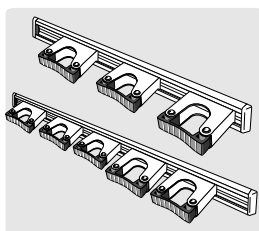

TOOLFLEX Aluminiumskena. Butiksförpackning, inkl skruvsats.			
Art.nr	Längd	Färg gavlar	Antal / kartong
550-x	50 cm	x=0 ■ x=1 ■ x=2 ■ x=3 □ x=5 ■ x=6 ■ x=7 ■	10 st
551-x	90 cm	x=0 ■ x=1 ■ x=2 ■ x=3 □ x=5 ■ x=6 ■ x=7 ■	10 st