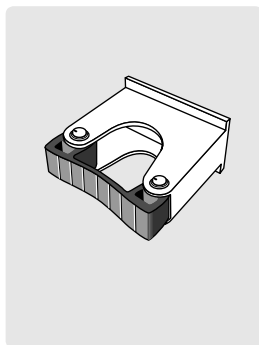

TOOLFLEX ARTIKELLISTA

TOOLFLEX Redskapshållare. Bulkpack, utan skruv.			
Art.nr	Ø på redskapet	Färg	Antal / kartong
500-x	15-20 mm	x=1 ■ x=3 □ x=6 ■	40 eller 450 st
510-x	20-30 mm	x=0 ■ x=1 ■ x=2 ■ x=3 □ x=5 ■ x=6 ■ x=7 ■	40 eller 350 st
520-x	30-40 mm	x=0 ■ x=1 ■ x=2 ■ x=3 □ x=5 ■ x=6 ■ x=7 ■	40 eller 250 st
525-x	25-35 mm	x=0 ■ x=1 ■ x=2 ■ x=3 □ x=5 ■ x=6 ■ x=7 ■	40 eller 250 st

TOOLFLEX Redskapshållare i 2-pack. Butiksförpackning, inkl skruvsats.			
Art.nr	Ø på redskapet	Färg	Antal / kartong
502-x	15-20 mm	x=1 ■ x=3 □ x=6 ■	20 fp
512-x	20-30 mm	x=0 ■ x=1 ■ x=2 ■ x=3 □ x=5 ■ x=6 ■ x=7 ■	20 fp
522-x	30-40 mm	x=0 ■ x=1 ■ x=2 ■ x=3 □ x=5 ■ x=6 ■ x=7 ■	20 fp