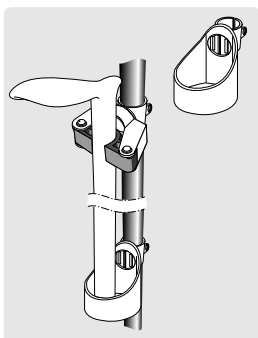

TOOLFLEX Kopp för käpp och krycka, montering med rörfäste. Bulkpack utan rörfäste.

Art.nr	Färg	Antal / kartong
590-x	x=1 ■	40 eller 500 st

TOOLFLEX Kopp för käpp och krycka, 1-styck Butiksförpackning, inkl. ett rörfäste.

Art.nr	Färg	Antal / kartong
591-**-x	x=1 ■	20 fp

OBS! Vid beställning anges storlek på rörfästet: 591-**-x, ex. 591-25-1.

TOOLFLEX Kopp och hållare för käpp och krycka, Butiksförpackning, inkl. två rörfästen.

Art.nr	Färg	Antal / kartong
592-**-x	x=1 ■	20 fp

OBS! Vid beställning anges storlek på rörfästena: 592-**-x, ex. 592-22-1.