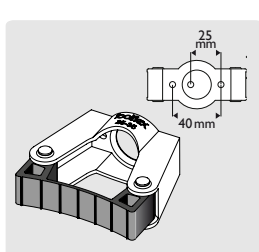

TOOLFLEX Krok till aluminiumskena. Butiksförpackning i påse.			
Art.nr		Färg	Antal / kartong
586-x	5 st / påse	x=0 ■ x=1 ■ x=2 ■ x=3 □ x=5 ■ x=6 ■ x=7 ■	20 fp
587-x	3 st / påse	x=0 ■ x=1 ■ x=2 ■ x=3 □ x=5 ■ x=6 ■ x=7 ■	20 fp

TOOLFLEX Redskapshållare för städvagn, skruvmontering. Bulkpack, utan skruv.			
Art.nr	Ø på redskapet	Färg	Antal / kartong
503-x	15-20 mm	x=1 ■	40 eller 500 st
530-x	20-30 mm	x=1 ■ x=2 ■ x=5 ■ x=8 ■	40 eller 500 st

TOOLFLEX Redskapshållare för städvagn, skruvmontering. 1-st Butiksförpackning, inkl skruv o mutter.			
Art.nr	Ø på redskapet	Färg	Antal / kartong
504-x	15-20 mm	x=1 ■	20 fp
531-x	20-30 mm	x=1 ■ x=2 ■ x=5 ■ x=8 ■	20 fp

TOOLFLEX Redskapshållare för städvagn, montering med skruv eller rörfäste. Bulkpack, utan skruv eller rörfäste.			
Art.nr	Ø på redskapet	Färg	Antal / kartong
537-x	25-35 mm	x=1 ■ x=5 ■ x=8 ■	40 eller 300 st

TOOLFLEX Redskapshållare för städvagn, skruvmontering. 1-styck Butiksförpackning, inkl skruv och mutter.			
Art.nr	Ø på redskapet	Färg	Antal / kartong
539-x	25-35 mm	x=1 ■ x=5 ■ x=8 ■	20 fp