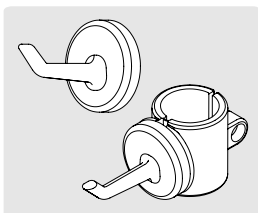

TOOLFLEX Krok till rörfäste. Bulkpack utan rörfäste.

Art.nr	Färg	Antal / kartong
533-x	x=1 ■ x=5 ■	40 eller /200 st

TOOLFLEX Krok till rörfäste. 1-styck Butiksförpackning, inkl. ett rörfäste.

Art.nr	Färg	Antal / kartong
534-**-x	x=1 ■ x=5 ■	20 fp

OBS! Vid beställning anges storlek på rörfästet: 534-**-x, ex. 534-22-5.