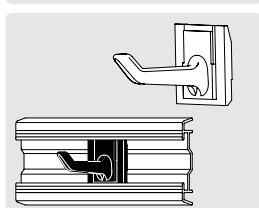

TOOLFLEX Aluminiumskena med monterade redskapshållare, helt i en färg.. Butiksförpackning, inkl skruvsats.			
Art.nr	Längd	Färg	Antal / kartong
655-x	50 cm, 2x610-x+1x620-x	x=0 ■ x=1 ■ x=2 ■ x=3 □ x=5 ■ x=6 ■ x=7 ■	10 st
655-30-x	50 cm, 3x610-x	x=0 ■ x=1 ■ x=2 ■ x=3 □ x=5 ■ x=6 ■ x=7 ■	10 st
656-x	90 cm, 3x610-x+2x620-x	x=0 ■ x=1 ■ x=2 ■ x=3 □ x=5 ■ x=6 ■ x=7 ■	10 st
656-50-x	90 cm, 5x610-x	x=0 ■ x=1 ■ x=2 ■ x=3 □ x=5 ■ x=6 ■ x=7 ■	10 st