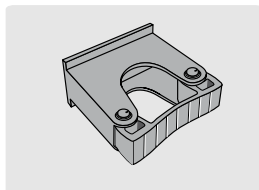

TOOLFLEX ARTIKELLISTA

TOOLFLEX Redskapshållare. Bulkpack, utan skruv.			
Art.nr	Ø på redskapet	Färg	Antal / kartong
500-x	15-20 mm	x=1 ■ x=3 □ x=6 ■	40 eller 450 st
510-x	20-30 mm	x=0 ■ x=1 ■ x=2 ■ x=3 □ x=5 ■ x=6 ■ x=7 ■	40 eller 350 st
520-x	30-40 mm	x=0 ■ x=1 ■ x=2 ■ x=3 □ x=5 ■ x=6 ■ x=7 ■	40 eller 250 st
525-x	25-35 mm	x=0 ■ x=1 ■ x=2 ■ x=3 □ x=5 ■ x=6 ■ x=7 ■	40 eller 250 st