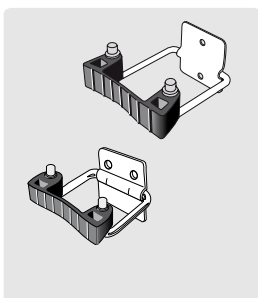

TOOLFLEX Redskapshållare Metall.

Art.nr	Ø på redskapet	Antal / kartong
100	20-30 mm	Bulkpack, utan skruv 150 st
102	20-30 mm	2-pack, inkl. skruvsats 50 st
200	30-40 mm	Bulkpack, utan skruv 125 st
202	30-40 mm	2-pack, inkl. skruvsats 50 st
300	20-30 mm	För städvagn. Bulkpack, utan skruv 250 st
301	20-30 mm	För städvagn. 1-pack, inkl. skruvsats 100 st
302	20-30 mm	För städvagn. 2-pack, inkl. skruvsats 50 st