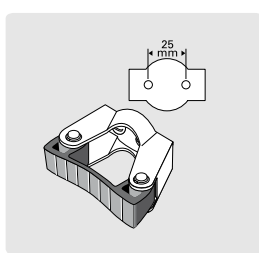

TOOLFLEX Krok till aluminiumskena. Bulkpack.			
Art.nr		Färg	Antal / kartong
585-x		x=0 ■ x=1 ■ x=2 ■ x=3 □ x=5 ■ x=6 ■ x=7 ■	100 eller 250 st