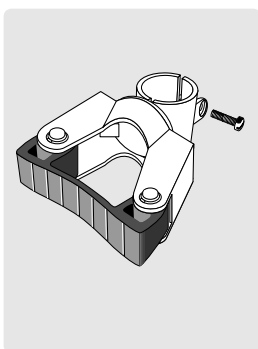

TOOLFLEX Redskapshållare för städvagn, montering med rörfäste. Bulkpack utan rörfäste.

Art.nr	Ø på redskapet	Färg	Antal / kartong
505-x	15-20 mm	x=1 ■	40 eller 500 st
535-x	20-30 mm	x=1 ■ x=2 ■ x=5 ■ x=8 ■	40 eller 500 st
537-x	25-35 mm	x=1 ■ x=5 ■ x=8 ■	40 eller 300 st

TOOLFLEX Redskapshållare för städvagn, montering med rörfäste. 1-st Butiksförpackning, inkl. ett rörfäste.

Art.nr	Ø på redskapet	Färg	Antal / kartong
506-**-x	15-20 mm	x=1 ■	20 fp
536-**-x	20-30 mm	x=1 ■ x=2 ■ x=5 ■ x=8 ■	20 fp
538-**-x	25-35 mm	x=1 ■ x=5 ■ x=8 ■	20 fp

OBS! Vid beställning anges storlek på rörfästet: 506-**-x, 536-**-x, 538-**-x, ex. 536-22-1