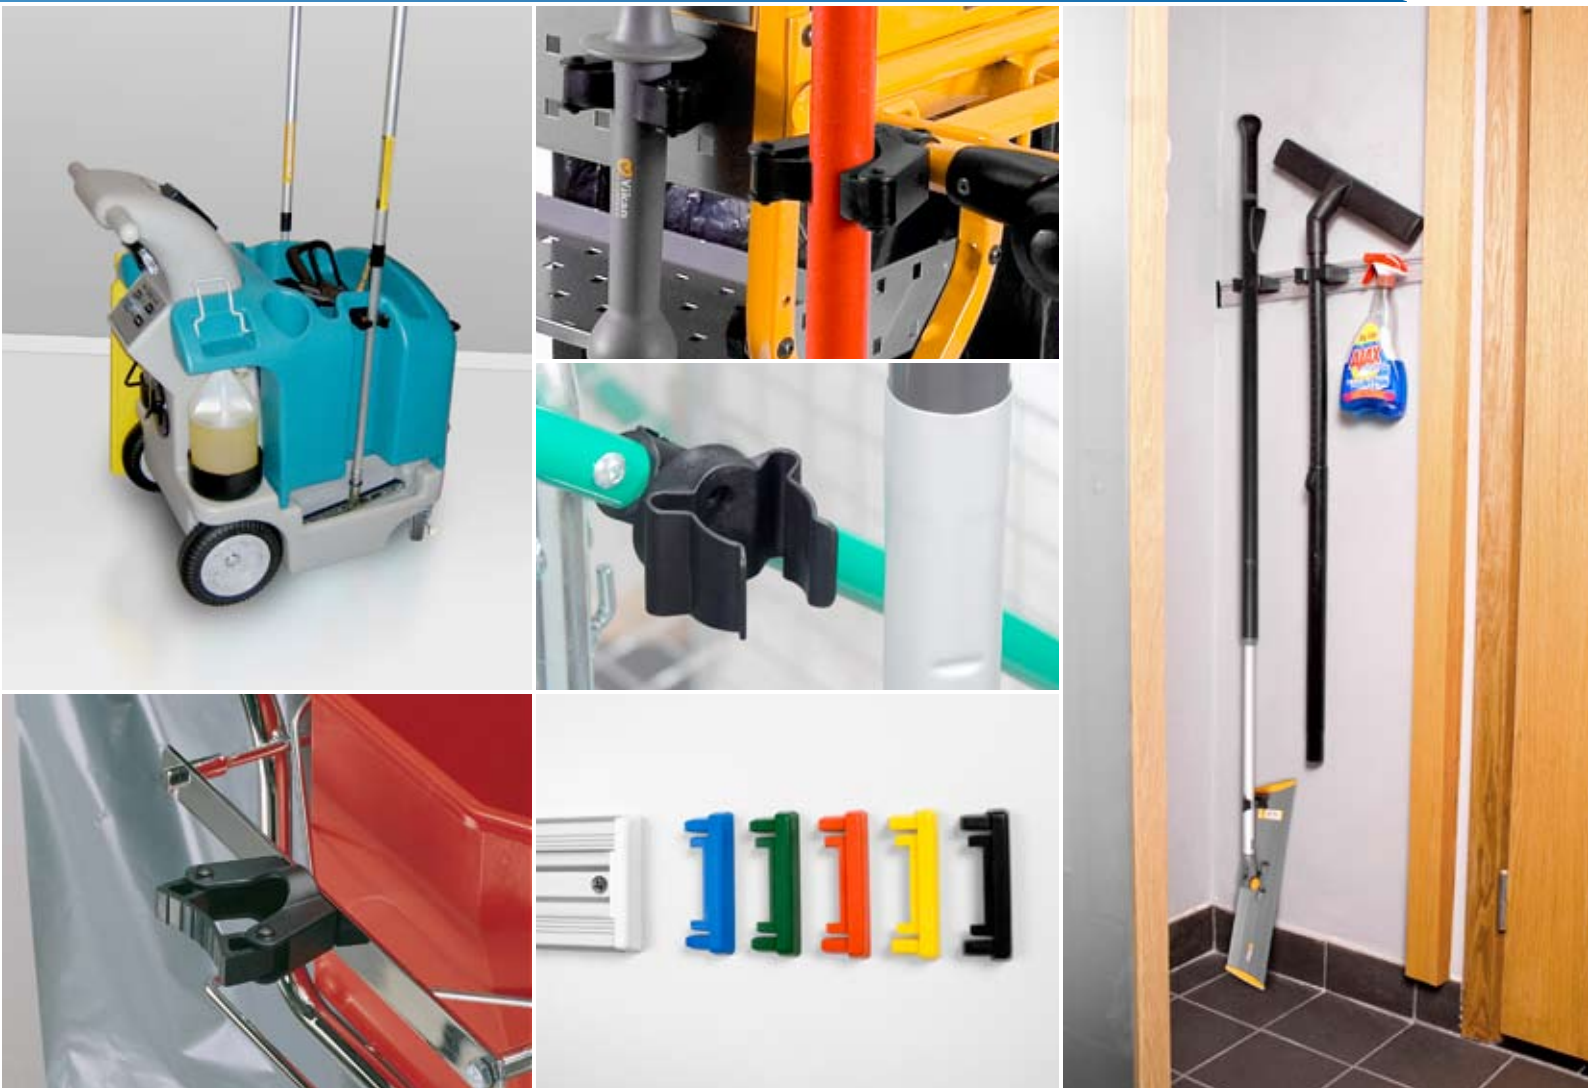

Die Halter sind aus schlagfestem Kunststoff mit einem Greifteil aus flexiblem EPDM-Gummi hergestellt, die mit einfachem Handandruck die Geräte festhalten. Das Toolflex-System ist in mehreren Varianten erhältlich, zur Montage an Rohr oder Wand, separat oder auf Aluminiumschiene. Die Halter eignen sich für den Gebrauch im Haus genauso gut wie draußen.

Aufhängen und abnehmen mit einem einfachen Handgriff.

Seitlich verstellbare Halter in einem System, das sich auf jede beliebige Länge ausbauen lässt.

Da die Halter mit Schraublöchern versehen sind, können sie ohne Schiene direkt auf die Unterlage montiert werden.

Die Haken werden mit einem einfachen Handgriff in den Zwischenraum der Schiene montiert.

Toolflex Rohrhalter sind in vielen Rohrdurchmessern erhältlich.

BENUTZERFREUNDLICHKEIT & FLEXIBILITÄT

Mit Toolflex Gerätehaltern ist nur ein einfacher Handgriff nötig, um Geräte aufzuhängen oder abzunehmen. Dank seiner genialen Konstruktion kann der Halter auch schwere Geräte festhalten. Mit dem Toolflex-System sind alle Reinigungsgeräte an Ort und Stelle leicht zugänglich. Die Produkte des Toolflex-Systems zeichnen sich durch Benutzerfreundlichkeit, Einfachheit und Flexibilität aus.

Toolflex Gerätehalter erfordern, separat oder auf der Schiene montiert, nur sehr wenig Platz und sind außerdem mit zahlreichem durchdachtem Zubehör, wie z. B. Haken und Clips versehen. Weitere Informationen finden Sie unter www.toolflex.com.