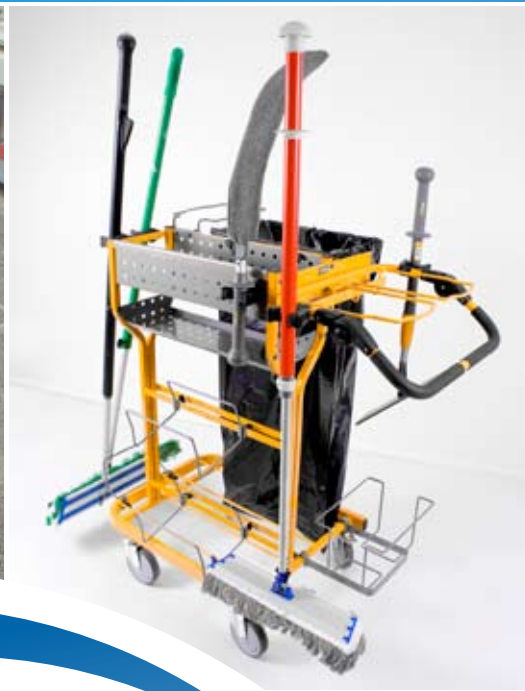

SYSTEM TOOLFLEX
das geniale Haltersystem aus Schweden.

SYSTEM TOOLFLEX

Das Toolflex-System ist eine Serie einfacher, flexibler Gerätehalter, die in vielen Bereichen die Aufbewahrung von Geräten mit Stiel erleichtern. Toolflex ist nützliches Zubehör für Reinigungswagen, Besenschränke, Werkzeugwagen, wo man auf Einfachheit und Schnelligkeit Wert legt.

Die Halter sind aus schlagfestem Kunststoff mit einem Greifteil aus flexiblem EPDM-Gummi hergestellt, die mit einfachem Handandruck die Geräte festhalten. Das Toolflex-System ist in mehreren Varianten erhältlich, zur Montage an Rohr oder Wand, separat oder auf Aluminiumschiene. Die Halter eignen sich für den Gebrauch im Haus genauso gut wie draußen.

Aufhängen und abnehmen mit einem einfachen Handgriff.

Seitlich verstellbare Halter in einem System, das sich auf jede beliebige Länge ausbauen lässt.

Da die Halter mit Schraublöchern versehen sind, können sie ohne Schiene direkt auf die Unterlage montiert werden.

Die Haken werden mit einem einfachen Handgriff in den Zwischenraum der Schiene montiert.

Toolflex Rohrhalter sind in vielen Rohrdurchmessern erhältlich.

BENUTZERFREUNDLICHKEIT & FLEXIBILITÄT

Mit Toolflex Gerätehaltern ist nur ein einfacher Handgriff nötig, um Geräte aufzuhängen oder abzunehmen. Dank seiner genialen Konstruktion kann der Halter auch schwere Geräte festhalten. Mit dem Toolflex-System sind alle Reinigungsgeräte an Ort und Stelle leicht zugänglich. Die Produkte des Toolflex-Systems zeichnen sich durch Benutzerfreundlichkeit, Einfachheit und Flexibilität aus.