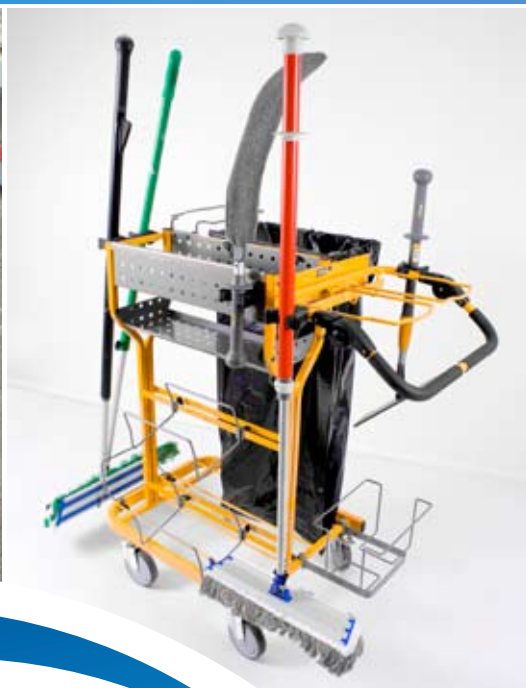

## SYSTEM TOOLFLEX

System Toolflex är en serie enkla och flexibla redskapshållare som underlättar förvaring av skafftörsredskap i de flesta miljöer. Toolflex är det självklara tillbehöret till städvagnar, städskåp, verktygsvagnar etc. där enkelhet och snabbhet är viktiga faktorer.

Hållarna är tillverkade i slitstarkt plastmaterial med en greppdel av följligt EPDM-gummi, som enkelt och med en lätt handtryckning greppar redskapet. System Toolflex finns i flera varianter, för montering på rör eller vägg, separat eller i aluminiumskena. Hållarna passar lika bra i inomhus- som i utomhusmiljö.

Upphängning och nertagning sker med ett enkelt enhandsgrepp.

Hållarna justeras enkelt i sidled, och systemet kan byggas ut till valfri längd.

Hållarna är förberedda med skruvhål och kan monteras direkt på underlaget utan skena.

Krokmontering sker med ett enkelt handgrepp i mellanrum på skenan.

Toolflex rörfäste finns för många rördiametrar.