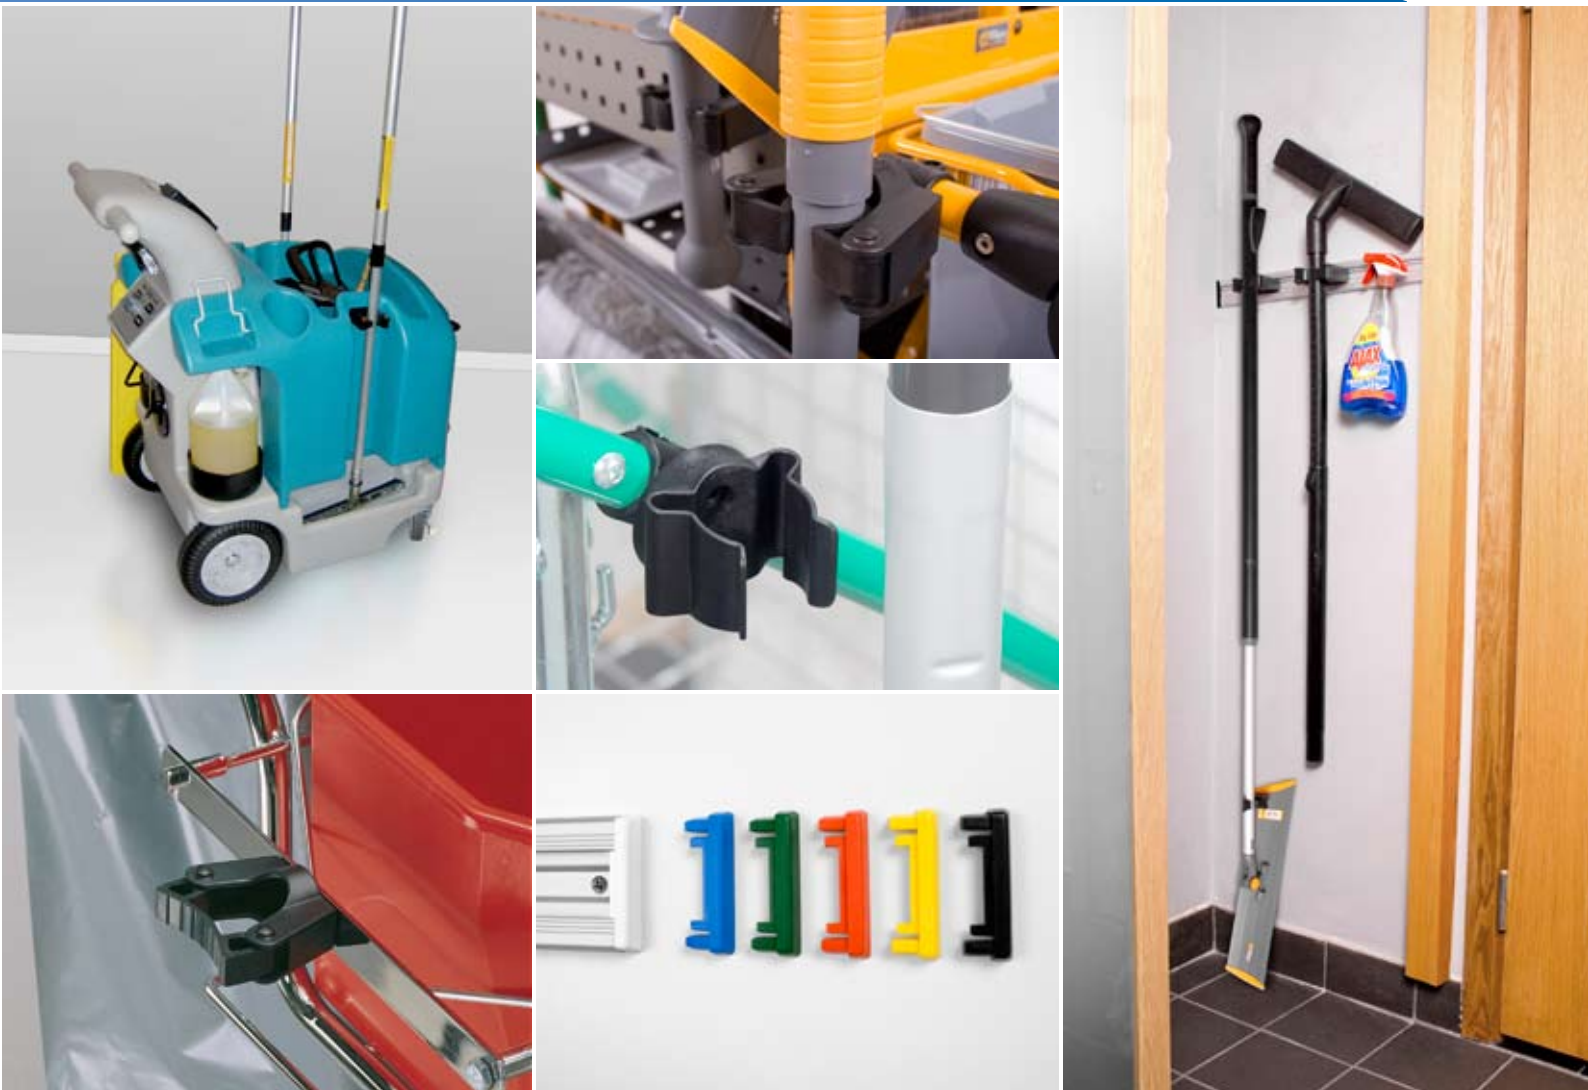

Hållarna är tillverkade i slitstarkt plastmaterial med en greppdel av följligt EPDM-gummi, som enkelt och med en lätt handtryckning greppar redskapet. System Toolflex finns i flera varianter, för montering på rör eller vägg, separat eller i aluminiumskena. Hållarna passar lika bra i inomhus- som i utomhusmiljö.

Upphängning och nertagning sker med ett enkelt enhandsgrepp.

Hållarna justeras enkelt i sidled, och systemet kan byggas ut till valfri längd.

Hållarna är förberedda med skruvhål och kan monteras direkt på underlaget utan skena.

Krokmontering sker med ett enkelt handgrepp i mellanrum på skenan.

Toolflex rörfäste finns för många rördiametrar.

## ANVÄNDARVÄNLIGHET & FLEXIBILITET

Med Toolflex redskapshållare krävs bara ett enkelt enhandsgrepp för att hänga upp eller ta ner redskapet, och hållaren kan tack vare sin geniala konstruktion även hålla tunga redskap på plats. Med System Toolflex finns alla städredskap på sin plats och lätt tillgängliga. Produkterna i System Toolflex utmärks av sin användarvänlighet, enkelhet och flexibilitet.