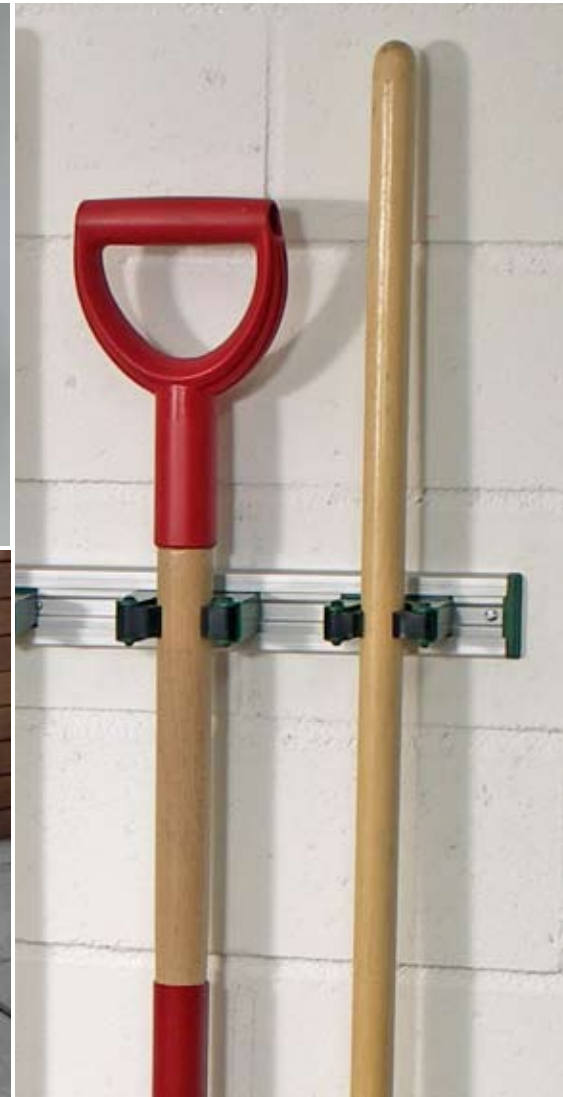

Die Halter sind aus schlagfestem Kunststoff mit einem Greifteil aus flexiblem EPDM-Gummi hergestellt, die mit einfachem Handandruck die Geräte festhalten. Das Toolflex-System ist in mehreren Varianten erhältlich, zur Montage an Rohr oder Wand, separat oder auf Aluminiumschiene. Die Halter eignen sich für den Gebrauch im Haus genauso gut wie draußen.

Aufhängen und abnehmen mit einem einfachen Handgriff.

Seitlich verstellbare Halter in einem System, das sich auf jede beliebige Länge ausbauen lässt.

Da die Halter mit Schraublöchern versehen sind, können sie ohne Schiene direkt auf die Unterlage montiert werden.

Die Haken werden mit einem einfachen Handgriff in den Zwischenraum der Schiene montiert.

Toolflex Rohrhalter sind in vielen Rohrdurchmessern erhältlich.

BENUTZERFREUNDLICHKEIT & FLEXIBILITÄT

Mit Toolflex Gerätehaltern ist nur ein einfacher Handgriff nötig, um Geräte aufzuhängen oder abzunehmen. Dank seiner genialen Konstruktion kann der Halter auch schwere Geräte festhalten. Mit dem Toolflex-System sind alle Geräte und Werkzeuge an Ort und Stelle leicht zugänglich. Die Produkte des Toolflex-Systems zeichnen sich durch Benutzerfreundlichkeit, Einfachheit und Flexibilität aus.

Toolflex Gerätehalter erfordern, separat oder auf der Schiene montiert, nur sehr wenig Platz und sind außerdem mit zahlreichem durchdachtem Zubehör, wie z. B. Haken und Clips versehen. Weitere Informationen finden Sie unter www.toolflex.com.